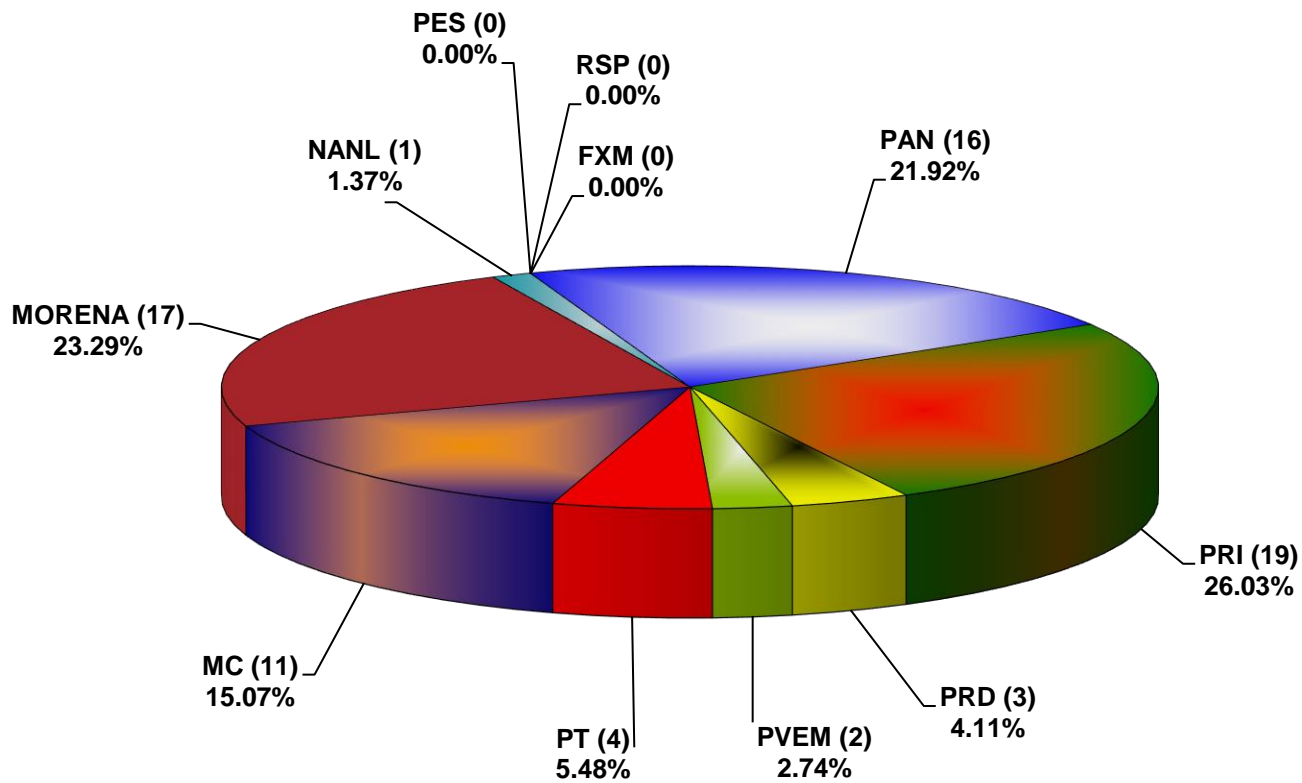

**COMISIÓN ESTATAL ELECTORAL DE NUEVO LEÓN  
PORCENTAJE Y ESPACIO TOTAL DEDICADO A CADA PARTIDO POLÍTICO EN PRENSA (CM2)  
ACUMULADO DE AGOSTO DE 2021**

COMISIÓN ESTATAL ELECTORAL DE NUEVO LEÓN  
PORCENTAJE Y NÚMERO TOTAL DE NOTAS DEDICADAS A CADA PARTIDO POLÍTICO EN  
PRENSA  
ACUMULADO DE AGOSTO DE 2021

COMISIÓN ESTATAL ELECTORAL DE NUEVO LEÓN  
TOTAL DE NOTAS DEDICADAS A CADA PARTIDO POLÍTICO POR GRUPO EDITORIAL  
ACUMULADO DE AGOSTO DE 2021