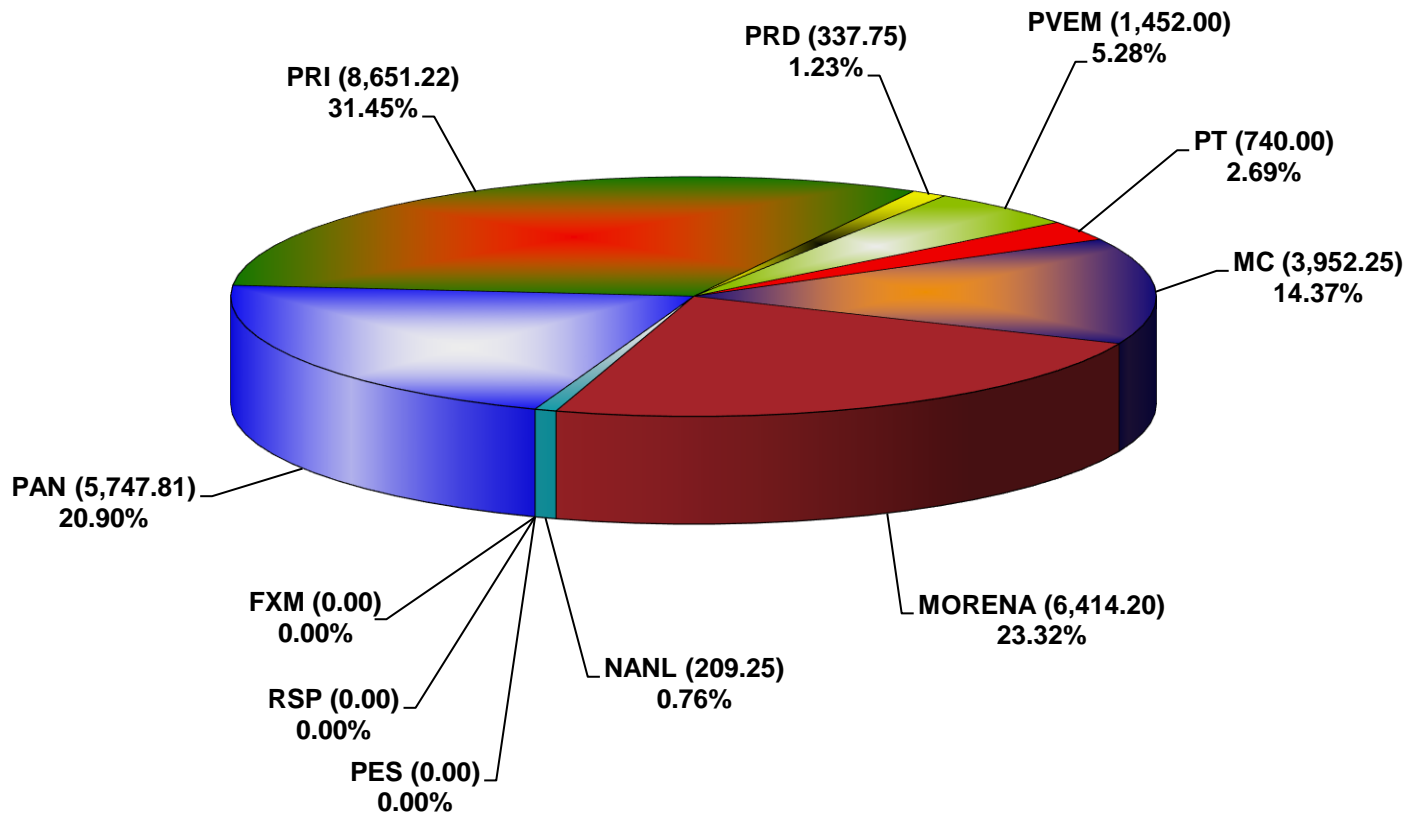

**COMISIÓN ESTATAL ELECTORAL DE NUEVO LEÓN  
PORCENTAJE Y ESPACIO TOTAL DEDICADO A CADA PARTIDO POLÍTICO EN PRENSA (CM2)  
ACUMULADO DE AGOSTO DE 2021**

COMISIÓN ESTATAL ELECTORAL DE NUEVO LEÓN  
PORCENTAJE Y NÚMERO TOTAL DE NOTAS DEDICADAS A CADA PARTIDO POLÍTICO EN  
PRENSA  
ACUMULADO DE AGOSTO DE 2021

COMISIÓN ESTATAL ELECTORAL DE NUEVO LEÓN  
TOTAL DE NOTAS DEDICADAS A CADA PARTIDO POLÍTICO POR GRUPO EDITORIAL  
ACUMULADO DE AGOSTO DE 2021